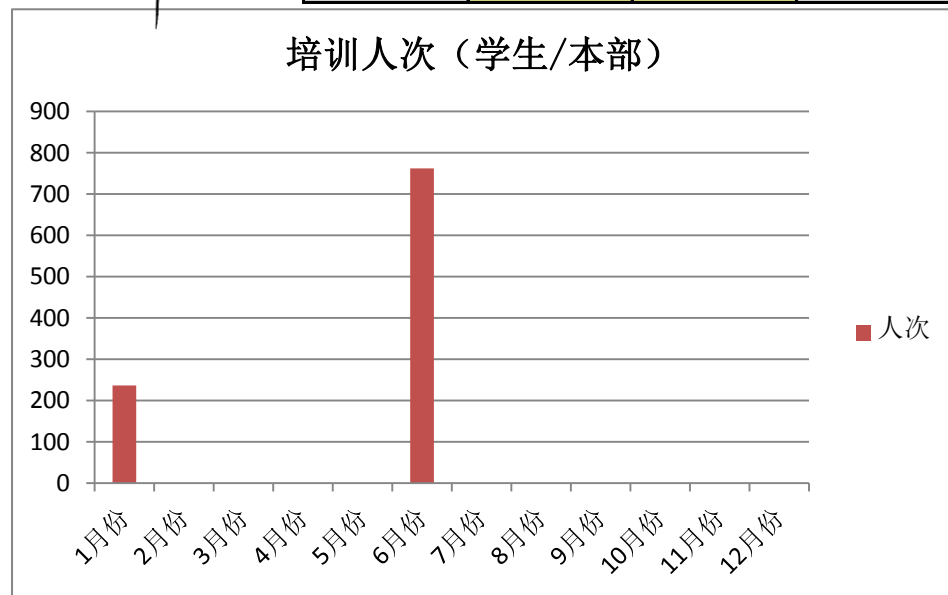

浙江国际海运职业技术学院培训量统计报表（学生汇总）

学生汇总 2020年	月份		季度		半年度		年度		学年度		备注				
	期数	人次	期数	人次	期数	人次	期数	人次	期数	人次					
1月份	8	236	8	236	34	998	34	998	—	—	2019-2020 学年度第 二学期 (2月-6月)				
2月份	0	0							26	762		26	762		
3月份	0	0													
4月份	0	0	0	0					0	0		0	0	0	2020-2021 学年度第 一学期 (9月-次年1月)
5月份	0	0													
6月份	26	762													
7月份	0	0	0	0	0	0	0	0	0	暑假 (7月-8月)					
8月份	0	0													
9月份	0	0													
10月份	0	0	0	0	0	0	0	0	0	2020-2021 学年度第 一学期 (9月-次年1月)					
11月份	0	0													
12月份	0	0													
统计人：叶莹 统计日期：2020/7/6 责任部：职业培训中心 签字：[Signature]											次年1月份			已计入上格	

培训期数（学生汇总）

培训人次（学生汇总）

浙江国际海运职业技术学院培训量统计报表（学生/本部）

学生/本部 2020年	月份		季度		半年度		年度		学年度		备注				
	期数	人次	期数	人次	期数	人次	期数	人次	期数	人次					
1月份	6	166	6	166	32	928	32	928	—	—	2019-2020 学年度第 二学期 (2月-6月)				
2月份	0	0							26	762		26	762		
3月份	0	0													
4月份	0	0													
5月份	0	0	0	0					0	0		0	0	0	暑假 (7月-8月)
6月份	26	762													
7月份	0	0													
8月份	0	0	0	0	0	0	0	0	0	2020-2021 学年度第 一学期 (9月-次年1月)					
9月份	0	0													
10月份	0	0													
11月份	0	0													
12月份	0	0													
统计人：叶莹 统计日期：2020/7/6 责任部门：职业培训中心 签字： <i>叶莹</i>											次年1月份			已计入上格	