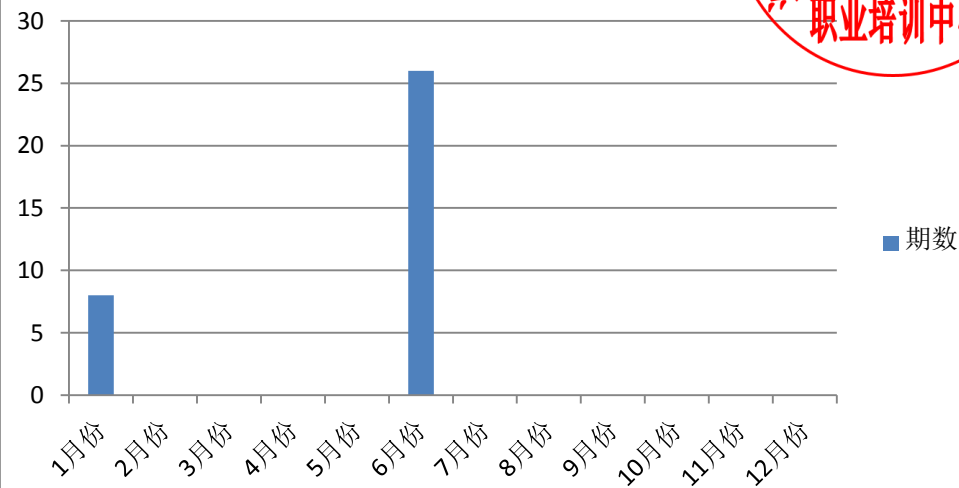

培训期数（学生汇总）