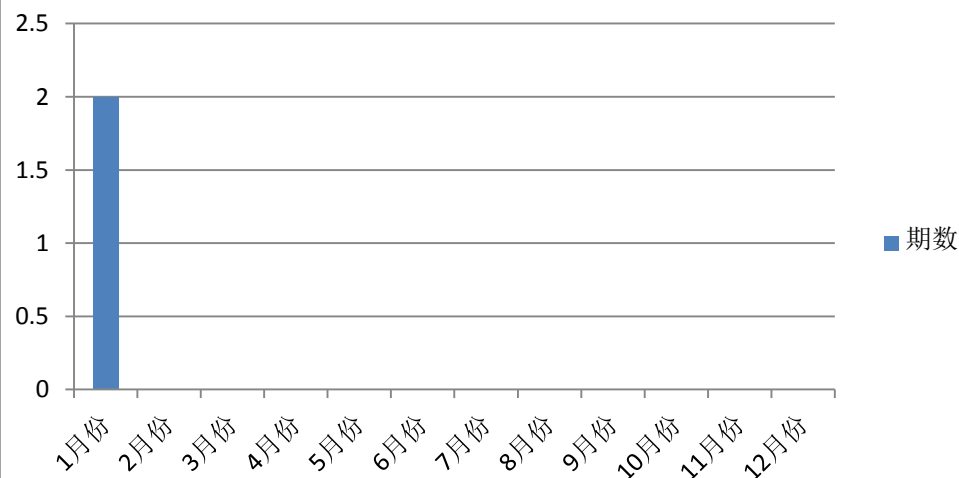

浙江国际海运职业技术学院培训量统计报表（学生/舟山航海学校）

学生/航校 2020年	月份		季度		半年度		年度		学年度		备注					
	期数	人次	期数	人次	期数	人次	期数	人次	期数	人次						
1月份	2	70	2	70	2	70	2	70	—	—	2019-2020 学年度第 二学期 (2月-6月)					
2月份	0	0							0	0		0	0	0		
3月份	0	0							0	0		0	0	0		
4月份	0	0	0	0	0	0	0	0	0	暑假 (7月-8月)						
5月份	0	0										0	0	0	0	0
6月份	0	0										0	0	0	0	0
7月份	0	0	0	0	0	0	0	0	0	2020-2021 学年度第 一学期 (9月-次年1月)						
8月份	0	0									0	0	0	0	0	
9月份	0	0									0	0	0	0	0	
10月份	0	0	0	0	0	0	0	0	0	0						
11月份	0	0									0	0	0	0	0	
12月份	0	0									0	0	0	0	0	
统计人：叶莹 统计日期：2020/7/6 责任部门：职业培训中心 签字：<i>[Signature]</i>								次年1月份			已计入上格					

培训期数（学生/舟山航海学校）