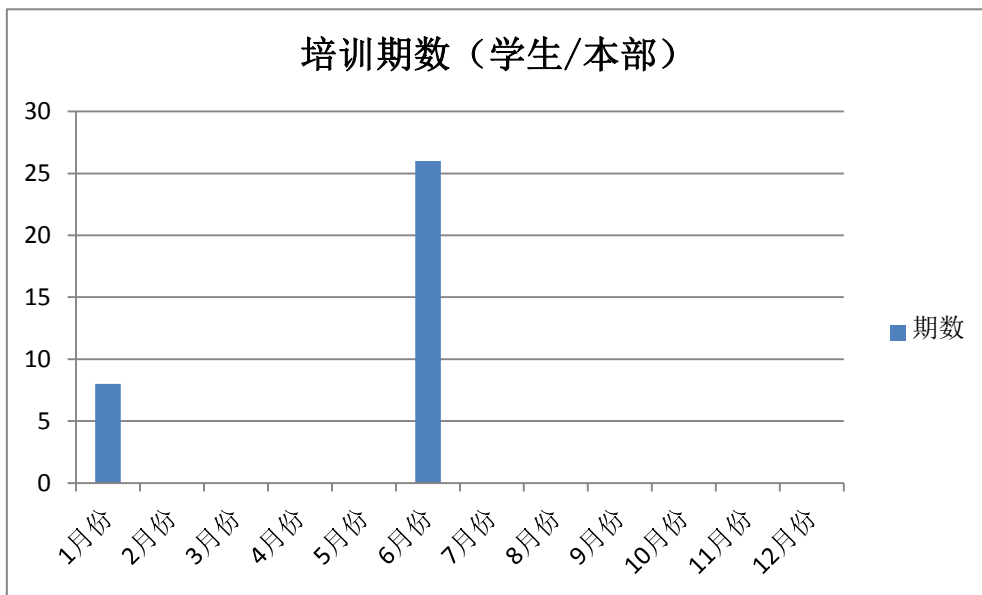

培训期数（学生汇总）

培训人次（学生汇总）

浙江国际海运职业技术学院培训量统计报表（学生/本部）

学生/本部 2020年	月份		季度		半年度		年度		学年度		备注				
	期数	人次	期数	人次	期数	人次	期数	人次	期数	人次					
1月份	6	166	6	166	32	928	32	928	—	—	2019-2020 学年度第 二学期 (2月-6月)				
2月份	0	0							26	762		26	762		
3月份	0	0													
4月份	0	0													
5月份	0	0	0	0					0	0		0	0	0	暑假 (7月-8月)
6月份	26	762													
7月份	0	0													
8月份	0	0	0	0	0	0	0	0	0	2020-2021 学年度第 一学期 (9月-次年1月)					
9月份	0	0													
10月份	0	0													
11月份	0	0													
12月份	0	0													
统计人：叶莹 统计日期：2020/7/6 责任部门：职业培训中心 签字： <i>叶莹</i>											次年1月份			已计入上格	