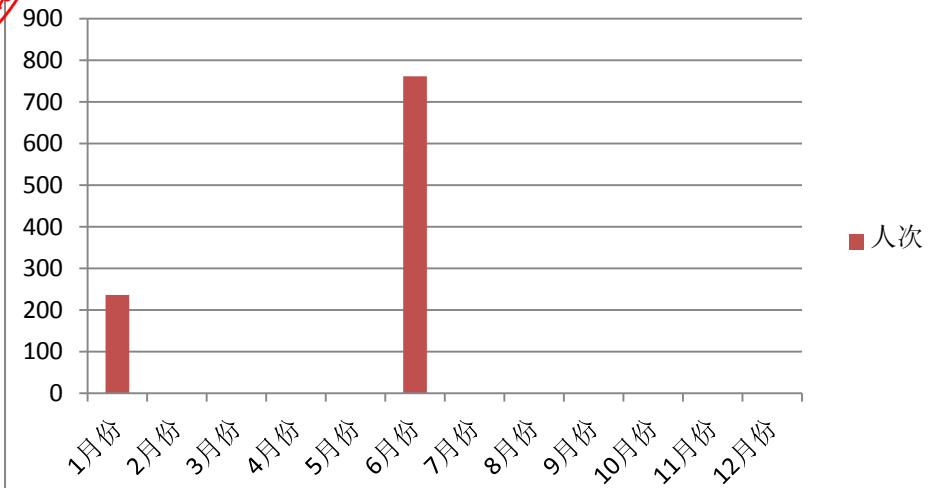

培训人次（学生汇总）