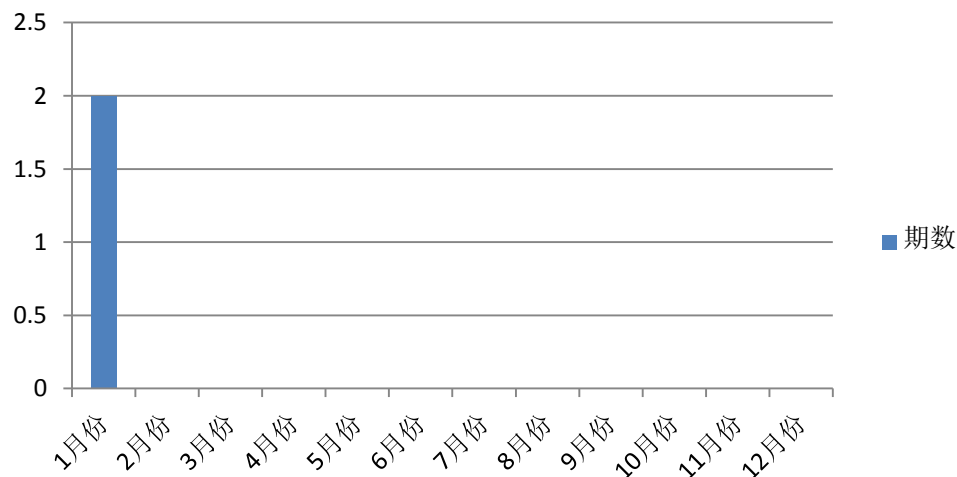

浙江国际海运职业技术学院培训量统计报表（学生/舟山航海学校）

学生/航校 2020年	月份		季度		半年度		年度		学年度		备注	
	期数	人次	期数	人次	期数	人次	期数	人次	期数	人次		
1月份	2	70	2	70	2	70	2	70	—	—	2019-2020 学年度第 二学期 (2月-6月)	
2月份	0	0							0	0		
3月份	0	0							0	0		
4月份	0	0	0	0	0	0			0	0		2020-2021 学年度第 一学期 (9月-次年1月)
5月份	0	0			0	0						
6月份	0	0			0	0						
7月份	0	0	0	0	0	0	0	0	暑假 (7月-8月)			
8月份	0	0							0	0		
9月份	0	0							0	0		
10月份	0	0	0	0	0	0	0	0	0			
11月份	0	0								0	0	
12月份	0	0								0	0	
统计人：叶莹 统计日期：2020/6/2 责任部门：职业培训中心 签字：[Signature]								次年1月份			已计入上格	

培训期数（学生/舟山航海学校）