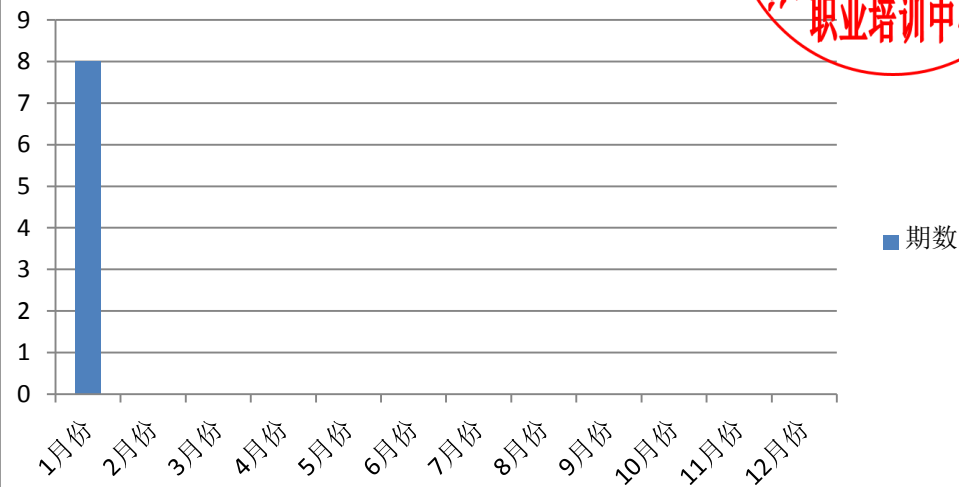

培训期数（学生汇总）