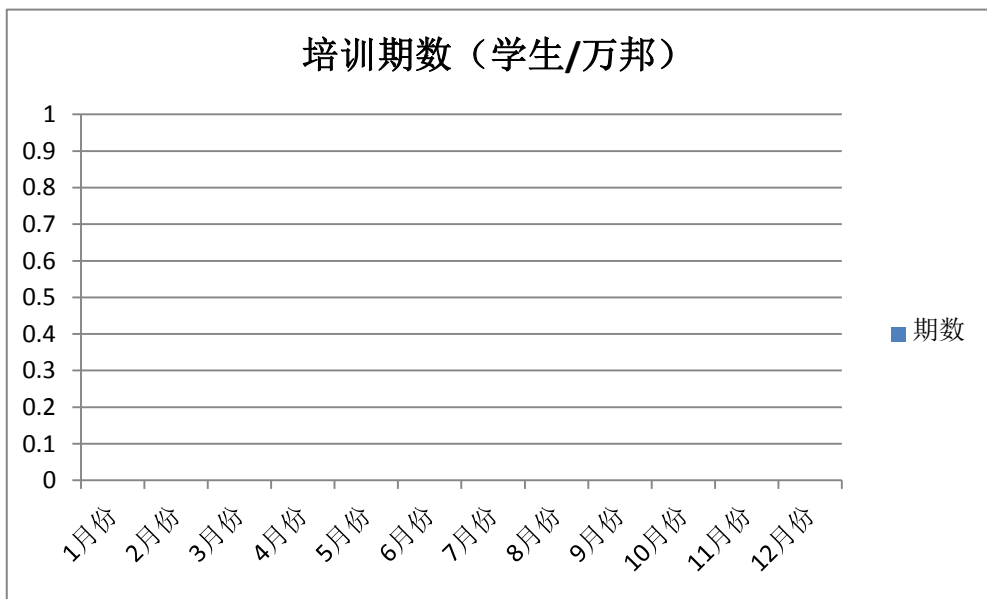

培训期数（学生/本部）

培训人次（学生/本部）

浙江国际海运职业技术学院培训量统计报表（学生/万邦）

学生/万邦 2020年	月份		季度		半年度		年度		学年度		备注	
	期数	人次	期数	人次	期数	人次	期数	人次	期数	人次		
1月份	0	0	0	0	0	0	0	0	—	—	2019-2020 学年度第 二学期 (2月-6月)	
2月份	0	0										
3月份	0	0										
4月份	0	0	0	0	0	0	0	0	0			
5月份	0	0										
6月份	0	0										
7月份	0	0	0	0	0	0	0	0	0	暑假 (7月-8月)		
8月份	0	0										
9月份	0	0										
10月份	0	0	0	0	0	0	0	0	0	2020-2021 学年度第 一学期 (9月-次年1月)		
11月份	0	0										
12月份	0	0										
统计人：叶莹 统计日期：2020/6/2 统计部门：职业培训中心 签字： <i>叶莹</i>									次年1月份			