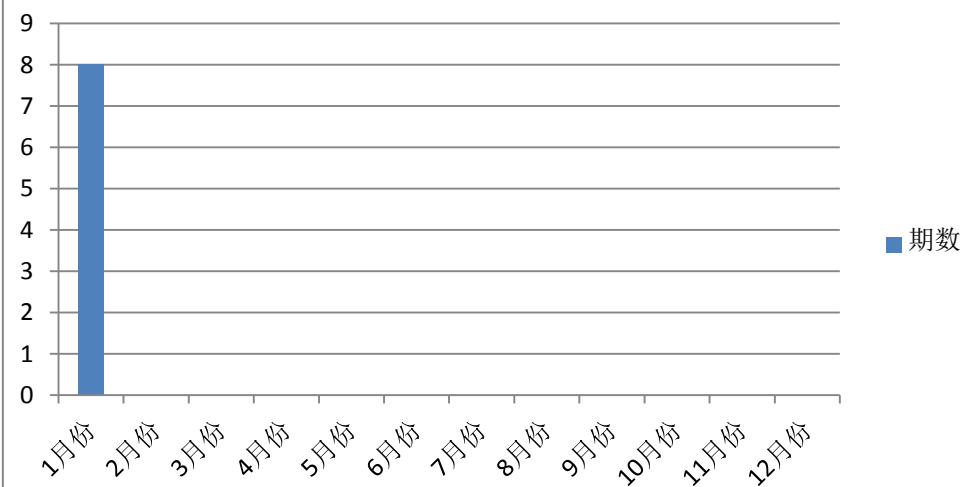

浙江国际海运职业技术学院培训量统计报表（学生/本部）

学生/本部 2020年	月份		季度		半年度		年度		学年度		备注	
	期数	人次	期数	人次	期数	人次	期数	人次	期数	人次		
1月份	6	166	6	166	6	166	6	166	—	—	2019-2020 学年度第 二学期 (2月-6月)	
2月份	0	0							0	0		
3月份	0	0							0	0		
4月份	0	0	0	0	0	0			0	0		2020-2021 学年度第 一学期 (9月-次年1月)
5月份	0	0			0	0						
6月份	0	0			0	0						
7月份	0	0	0	0	0	0	0	0	暑假 (7月-8月)			
8月份	0	0							0	0		
9月份	0	0							0	0		
10月份	0	0	0	0	0	0	0	0	0			
11月份	0	0								0	0	
12月份	0	0								0	0	
统计人：叶莹 统计日期：2020/6/2 责任部门：职业培训中心 签字：<i>[Signature]</i>								次年1月份			已计入上格	

培训期数（学生/本部）