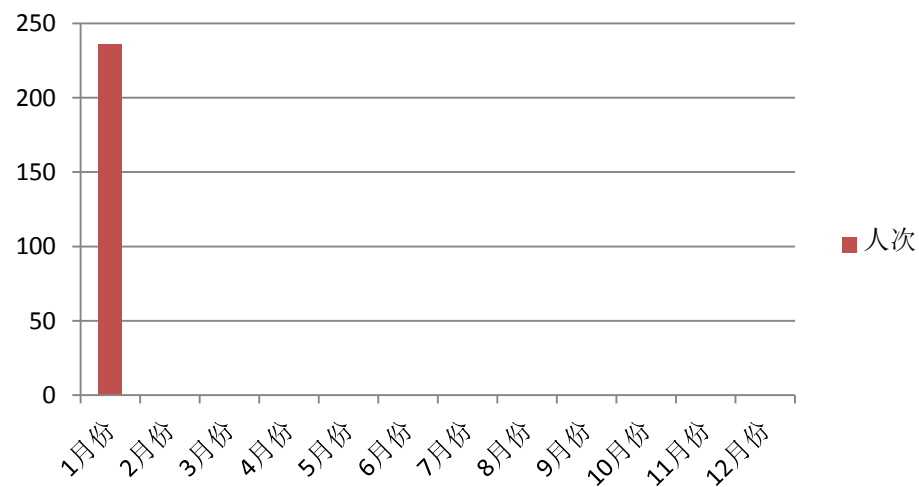

培训人次（学生/本部）