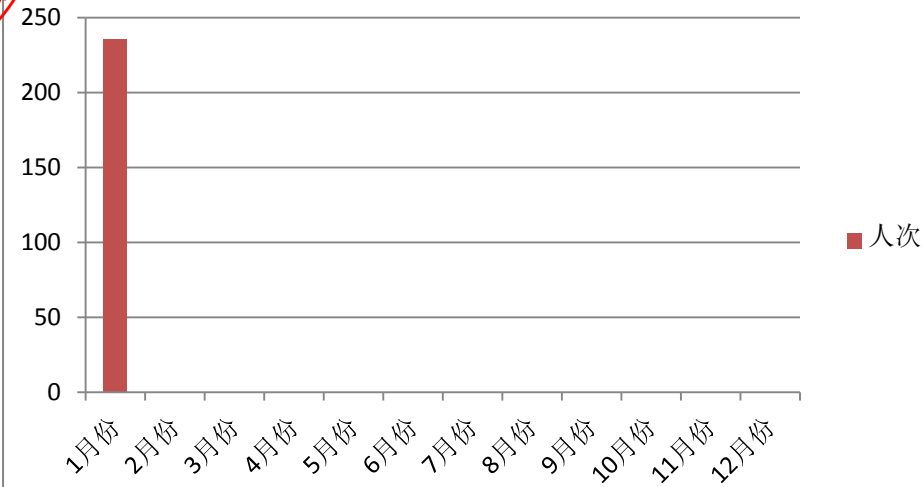

培训人次（学生汇总）