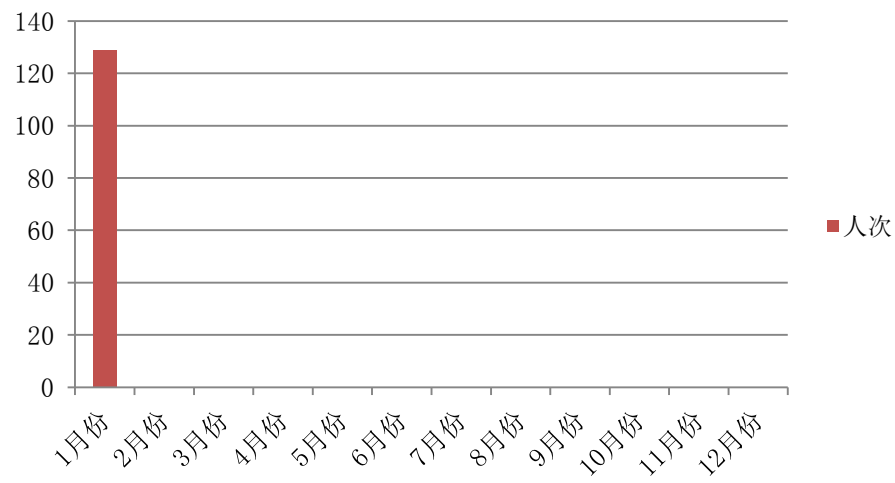

培训人次（船员/本部）