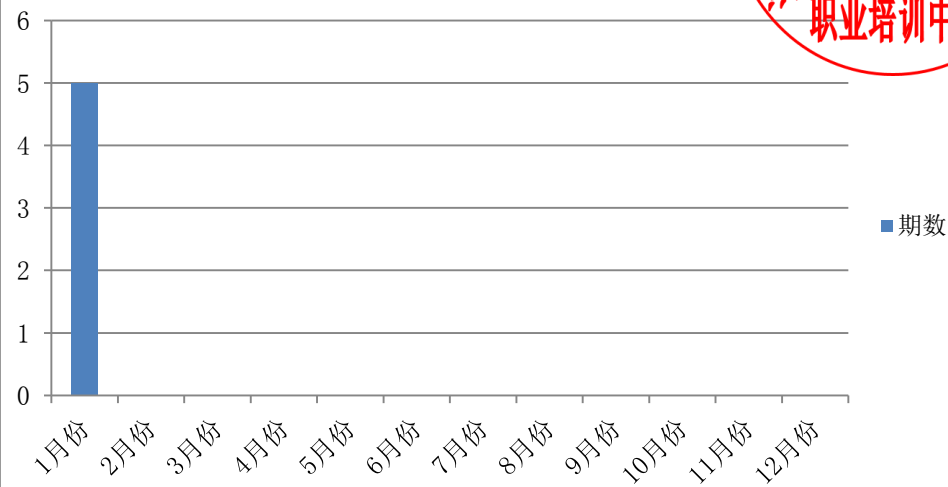

## 浙江国际海运职业技术学院培训量统计报表（船员汇总）

船员汇总 2020年	月份		季度		半年度		年度		学年度		备注				
	期数	人次	期数	人次	期数	人次	期数	人次	期数	人次					
1月份	5	129	5	129	5	129	5	129	—	—	2019-2020 学年度第 二学期 (2月-6月)				
2月份	0	0							0	0		0	0	0	
3月份	0	0							0	0		0	0	0	
4月份	0	0	0	0	0	0	0	0	0	暑假 (7月-8月)					
5月份	0	0										0	0	0	0
6月份	0	0								0		0	0	0	0
7月份	0	0	0	0	0	0	0	0	0	2020-2021 学年度第 一学期 (9月-次年1月)					
8月份	0	0									0	0	0	0	0
9月份	0	0									0	0	0	0	0
10月份	0	0	0	0	0	0	0	0	0	0					
11月份	0	0									0	0	0	0	0
12月份	0	0									0	0	0	0	0
统计人：叶莹      统计日期：2020/6/2      责任部：职业培训中心      签字：[Signature]								次年1月份			已计入上格				

培训期数（船员汇总）

培训人次（船员汇总）