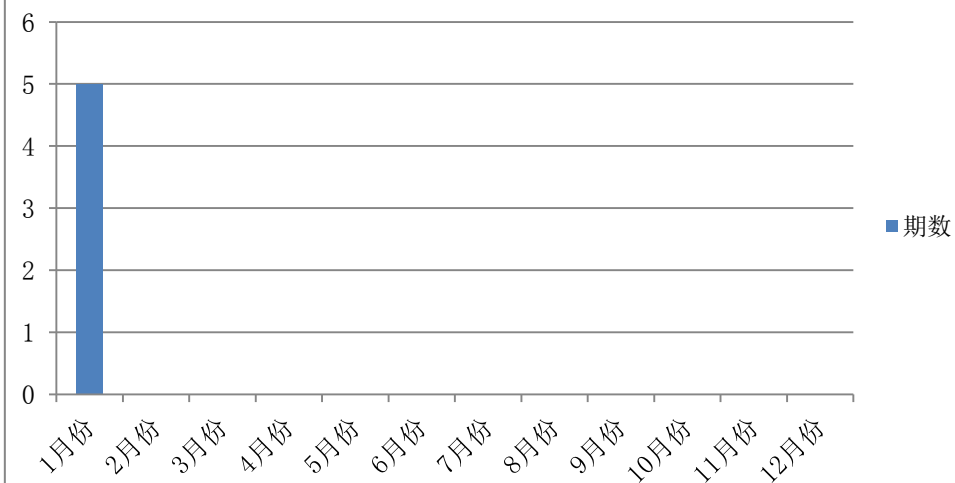

浙江国际海运职业技术学院培训量统计报表（船员/本部）

船员/本部 2020年	月份		季度		半年度		年度		学年度		备注	
	期数	人次	期数	人次	期数	人次	期数	人次	期数	人次		
1月份	4	103	4	103	4	103	4	103	—	—	2019-2020 学年度第 二学期 (2月-6月)	
2月份	0	0							0	0		
3月份	0	0							0	0		
4月份	0	0	0	0	0	0	0	0	0			
5月份	0	0						0	0			
6月份	0	0						0	0			
7月份	0	0	0	0	0	0	0	0	0	暑假 (7月-8月)		
8月份	0	0						0	0			
9月份	0	0						0	0			
10月份	0	0	0	0	0	0	0	0	0	2020-2021 学年度第 一学期 (9月-次年1月)		
11月份	0	0									0	0
12月份	0	0									0	0
统计人：叶莹 统计日期：2020/6/2 责任部门：职业培训中心 签字：<i>叶莹</i>								次年1月份			已计入上格	

培训期数（船员/本部）