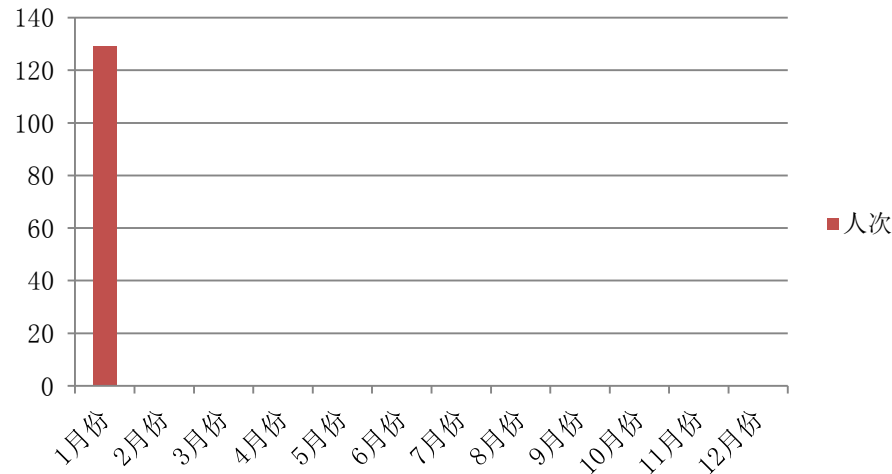

## 浙江国际海运职业技术学院培训量统计报表（船员汇总）

船员汇总 2020年	月份		季度		半年度		年度		学年度		备注				
	期数	人次	期数	人次	期数	人次	期数	人次	期数	人次					
1月份	5	129	5	129	5	129	5	129	—	—	2019-2020 学年度第 二学期 (2月-6月)				
2月份	0	0							0	0		0	0	0	
3月份	0	0							0	0		0	0	0	
4月份	0	0	0	0	0	0	0	0	0	暑假 (7月-8月)					
5月份	0	0										0	0	0	0
6月份	0	0								0		0	0	0	0
7月份	0	0	0	0	0	0	0	0	0	2020-2021 学年度第 一学期 (9月-次年1月)					
8月份	0	0									0	0	0	0	0
9月份	0	0									0	0	0	0	0
10月份	0	0	0	0	0	0	0	0	0	0					
11月份	0	0									0	0	0	0	0
12月份	0	0									0	0	0	0	0
统计人：叶莹      统计日期：2020/6/2      责任部：职业培训中心      签字：[Signature]								次年1月份			已计入上格				

培训期数（船员汇总）

培训人次（船员汇总）