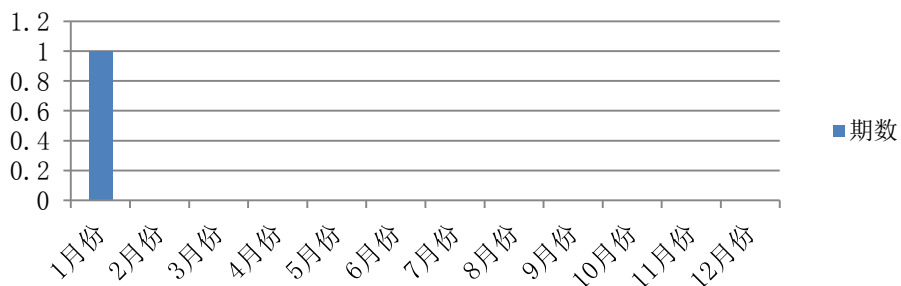

浙江国际海运职业技术学院培训量统计报表（船员/万邦）

船员/万邦 2020年	月份		季度		半年度		年度		学年度		备注					
	期数	人次	期数	人次	期数	人次	期数	人次	期数	人次						
1月份	1	26	1	26	1	26	1	26	—	—	2019-2020 学年度第 二学期 (2月-6月)					
2月份	0	0							0	0		0	0	0	0	0
3月份	0	0														
4月份	0	0	0	0	0	0	0	0	0	暑假 (7月-8月)						
5月份	0	0														
6月份	0	0														
7月份	0	0	0	0	0	0	0	0	0	2020-2021 学年度第 一学期 (9月-次年1月)						
8月份	0	0														
9月份	0	0														
10月份	0	0	0	0	0	0	0	0	0							
11月份	0	0														
12月份	0	0														
统计人：叶莹 统计日期：2020/6/2 统计部门：职业培训中心 签字：									次年1月份			已计入上格				

培训期数（船员/万邦）